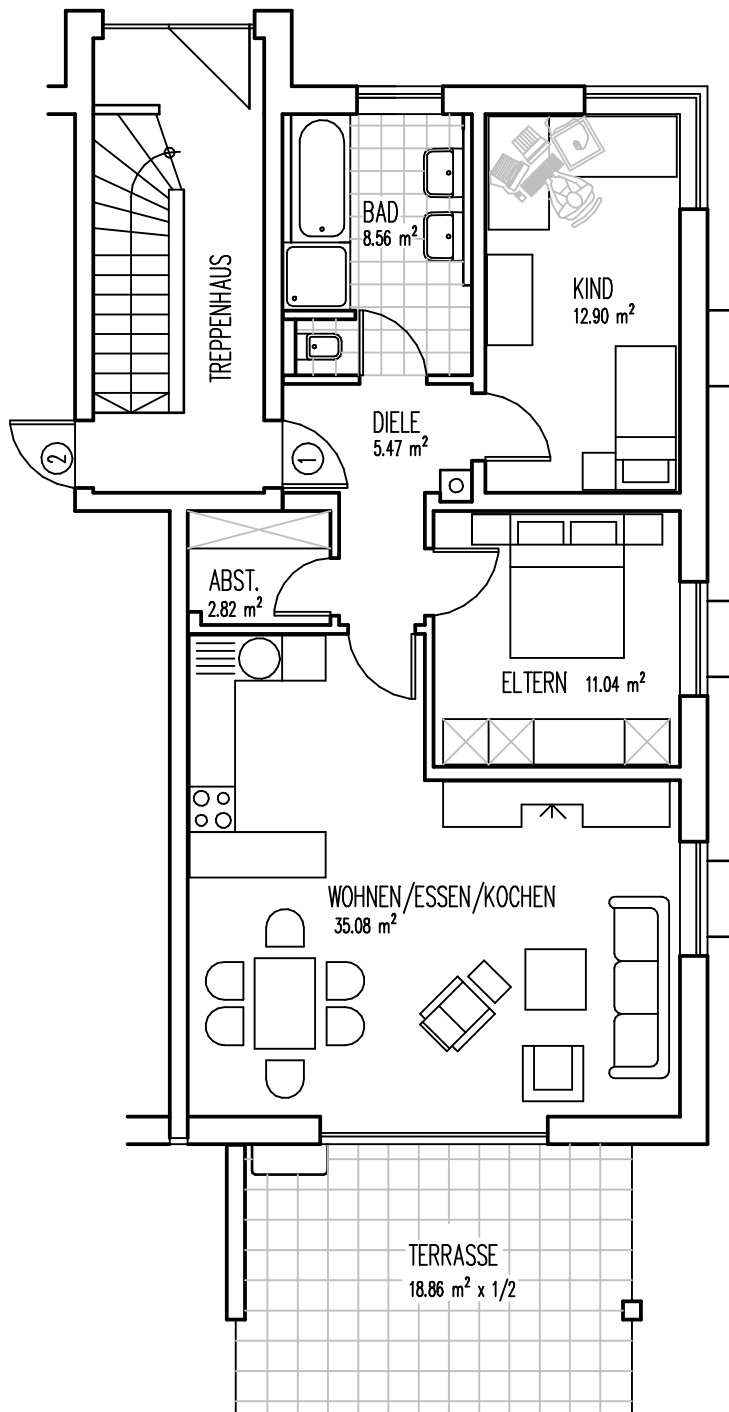

# Erdgeschoß Haus 1

Wohnung 1	
Diele	5.47 m <sup>2</sup>
Eltern	11.04 m <sup>2</sup>
Kind	12.90 m <sup>2</sup>
Bad	8.56 m <sup>2</sup>
Abstellraum	2.82 m <sup>2</sup>
Wohnen/Essen/Kochen	35.08 m <sup>2</sup>
	<hr/>
	75.87 m <sup>2</sup>
abzügl. 3%	2.28 m <sup>2</sup>
	<hr/>
	73.59 m <sup>2</sup>
Terrasse (50%)	9.43 m <sup>2</sup>
	<hr/>
	83.02 m <sup>2</sup>