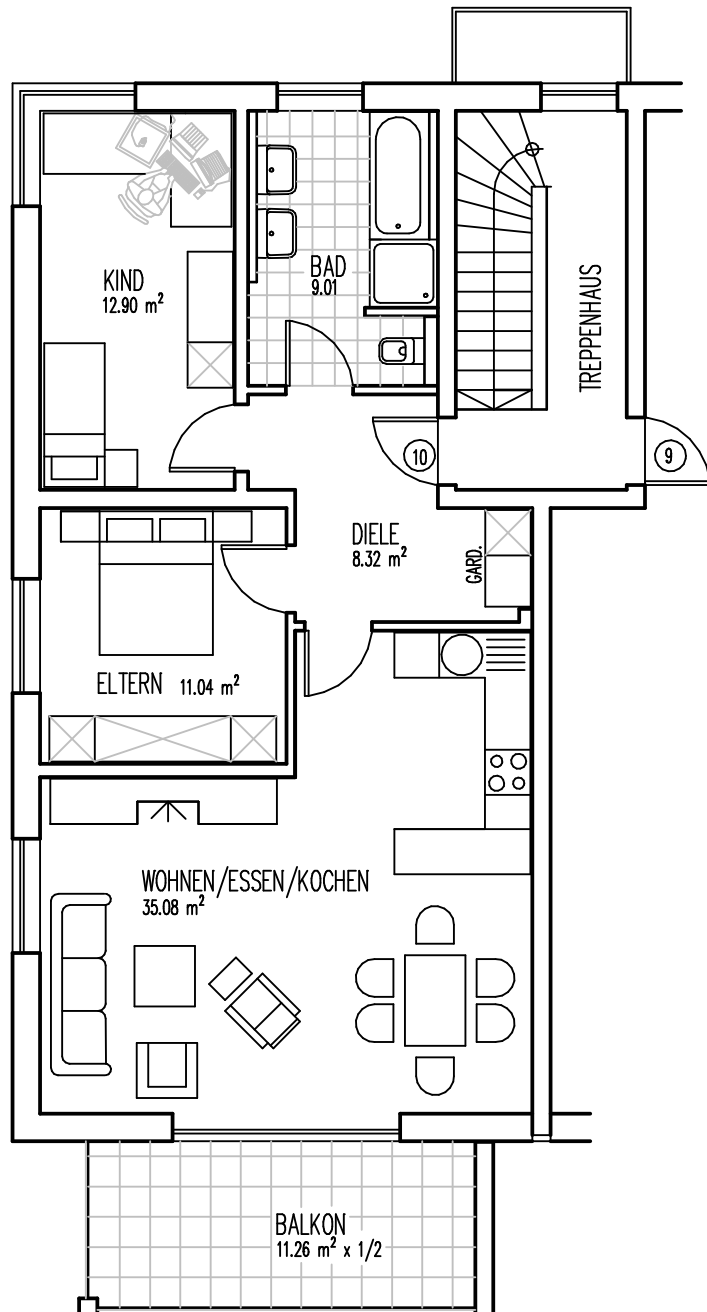

Obergeschoß Haus 2

Wohnung 10	
Diele	8.32 m ²
Eltern	11.04 m ²
Kind	12.90 m ²
Bad	9.01 m ²
Wohnen/Essen/Kochen	35.08 m ²
	76.35 m ²
	2.29 m ²
	74.06 m ²
Balkon (50%)	5.63 m ²
	79.69 m ²