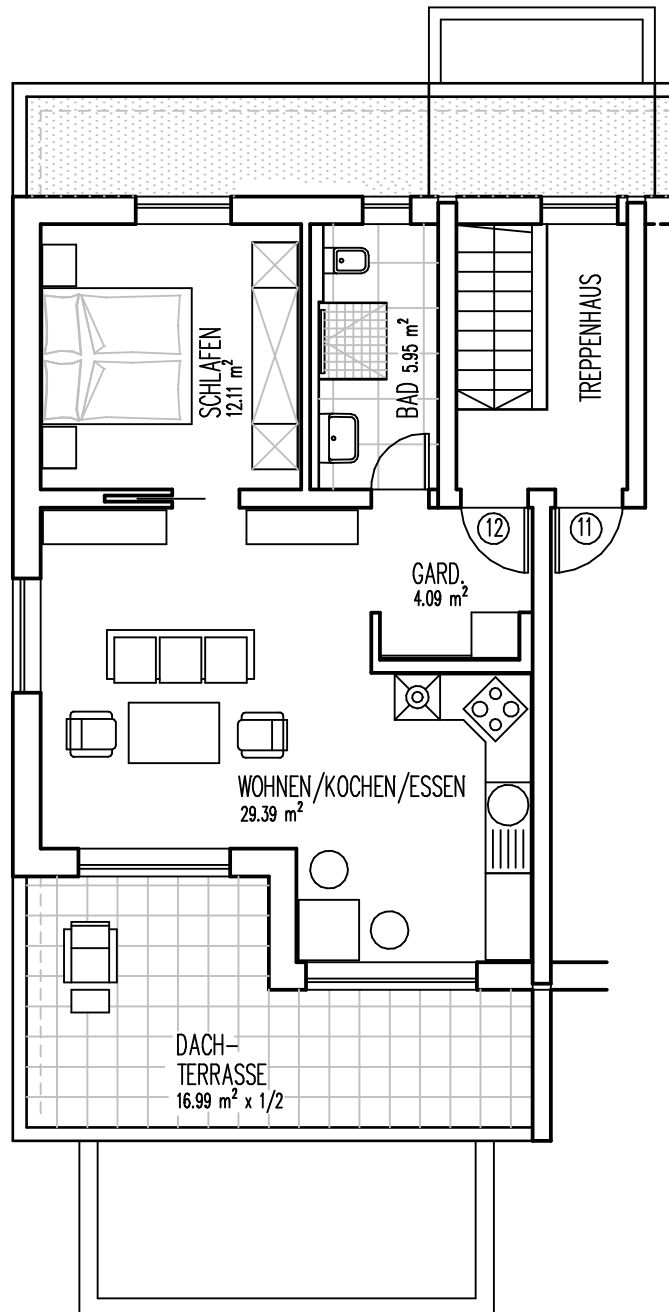

Dachgeschoß Haus 2

Wohnung 12	
Garderobe	4.09 m ²
Schlafen	12.11 m ²
Bad	5.95 m ²
Wohnen/Essen/Kochen	29.39 m ²
	51.54 m ²
	1.55 m ²
	49.99 m ²
Dachterrasse (50%)	8.50 m ²
	58.49 m ²