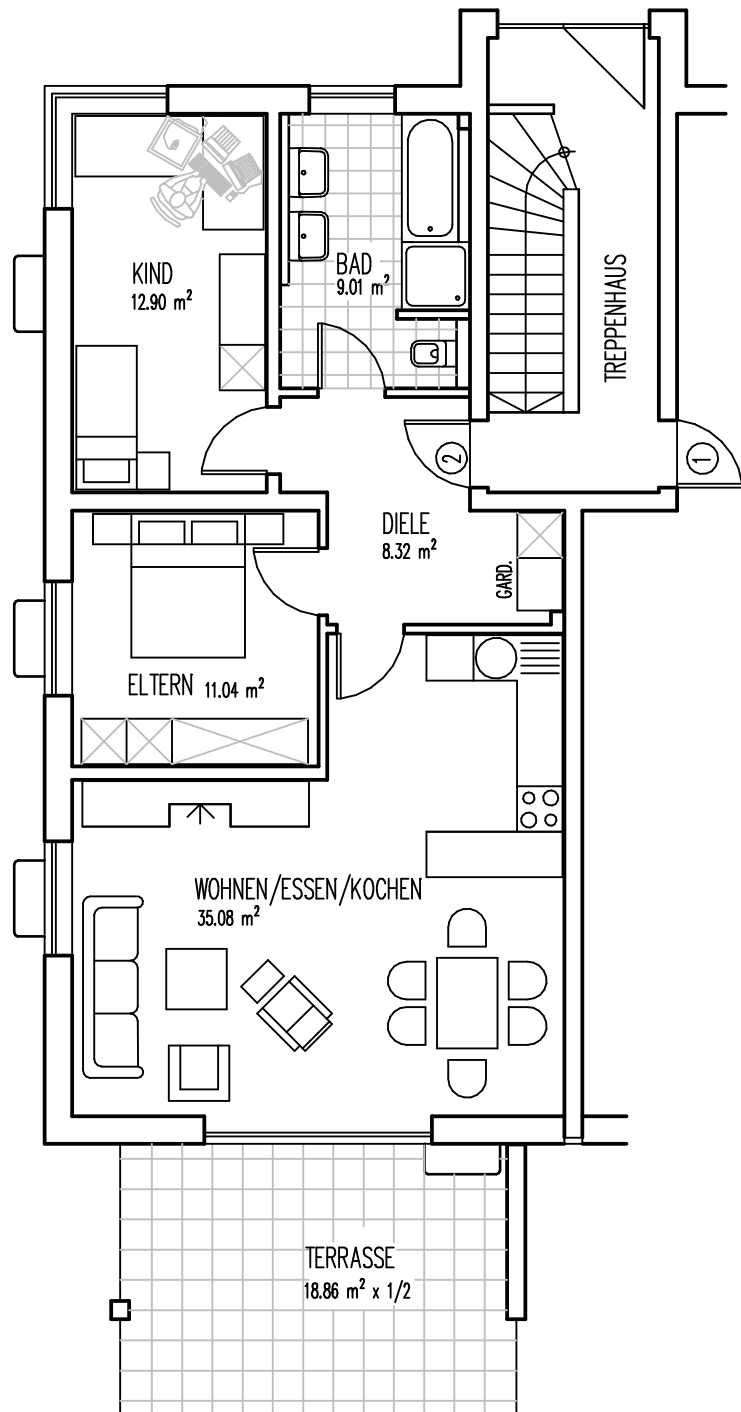

Erdgeschoß Haus 1

Wohnung 2	
Diele	8.32 m ²
Eltern	11.04 m ²
Kind	12.90 m ²
Bad	9.01 m ²
Wohnen/Essen/Kochen	35.08 m ²
	76.35 m ²
	2.29 m ²
	74.06 m ²
Terrasse (50%)	9.43 m ²
	83.49 m ²