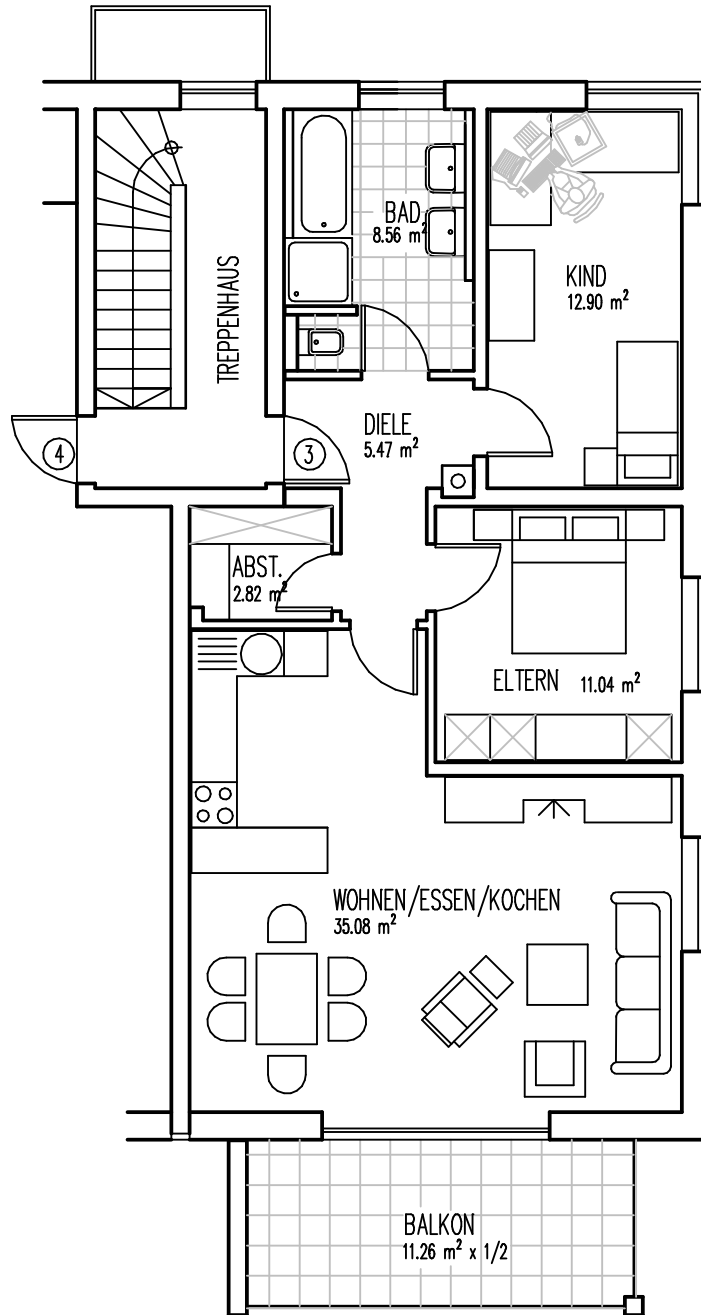

Obergeschoß Haus 1

Wohnung 3	
Diele	5.47 m ²
Eltern	11.04 m ²
Kind	12.90 m ²
Bad	8.56 m ²
Abstellraum	2.82 m ²
Wohnen/Essen/Kochen	35.08 m ²
	<hr/>
	75.87 m ²
	2.28 m ²
	<hr/>
	73.59 m ²
Balkon (50%)	5.63 m ²
	<hr/>
	79.22 m ²