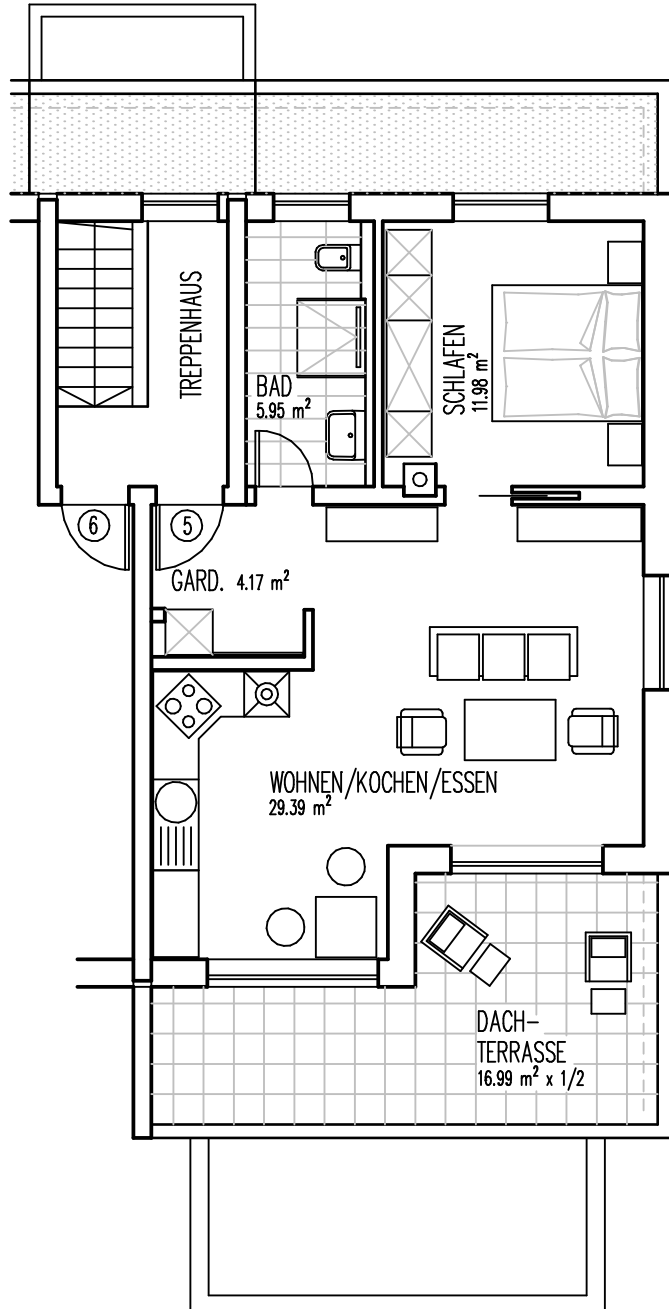

# Dachgeschoß Haus 1

Wohnung 5	
Garderobe	4.17 m <sup>2</sup>
Schlafen	11.98 m <sup>2</sup>
Bad	5.95 m <sup>2</sup>
Wohnen/Essen/Kochen	29.39 m <sup>2</sup>
	51.49 m <sup>2</sup>
	1.54 m <sup>2</sup>
	49.95 m <sup>2</sup>
Dachterrasse (50%)	8.50 m <sup>2</sup>
	58.44 m <sup>2</sup>