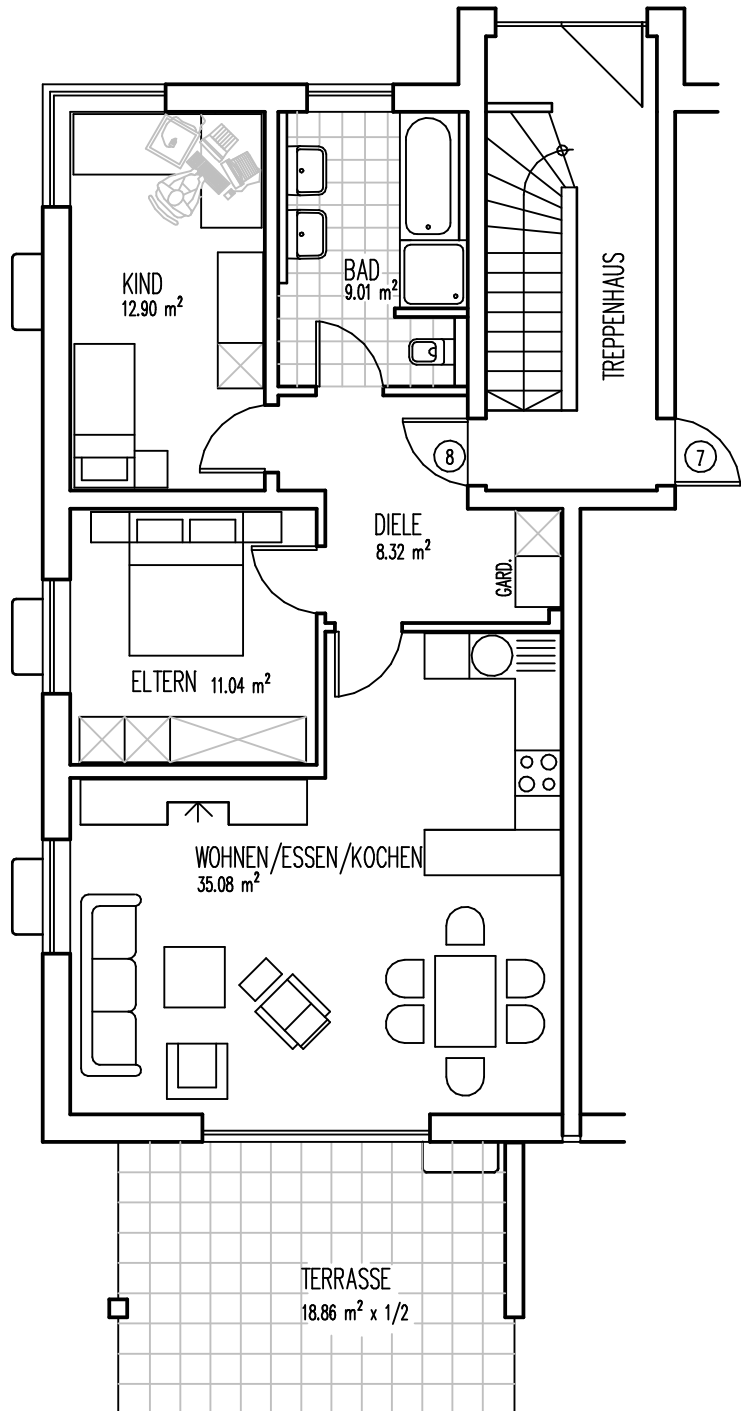

Erdgeschoß Haus 2

Wohnung 8	
Diele	8.32 m ²
Eltern	11.04 m ²
Kind	12.90 m ²
Bad	9.01 m ²
Wohnen/Essen/Kochen	35.08 m ²
	<hr/>
	76.35 m ²
	2.29 m ²
	<hr/>
Terrasse (50%)	74.06 m ²
	9.43 m ²
	<hr/>
	83.49 m ²