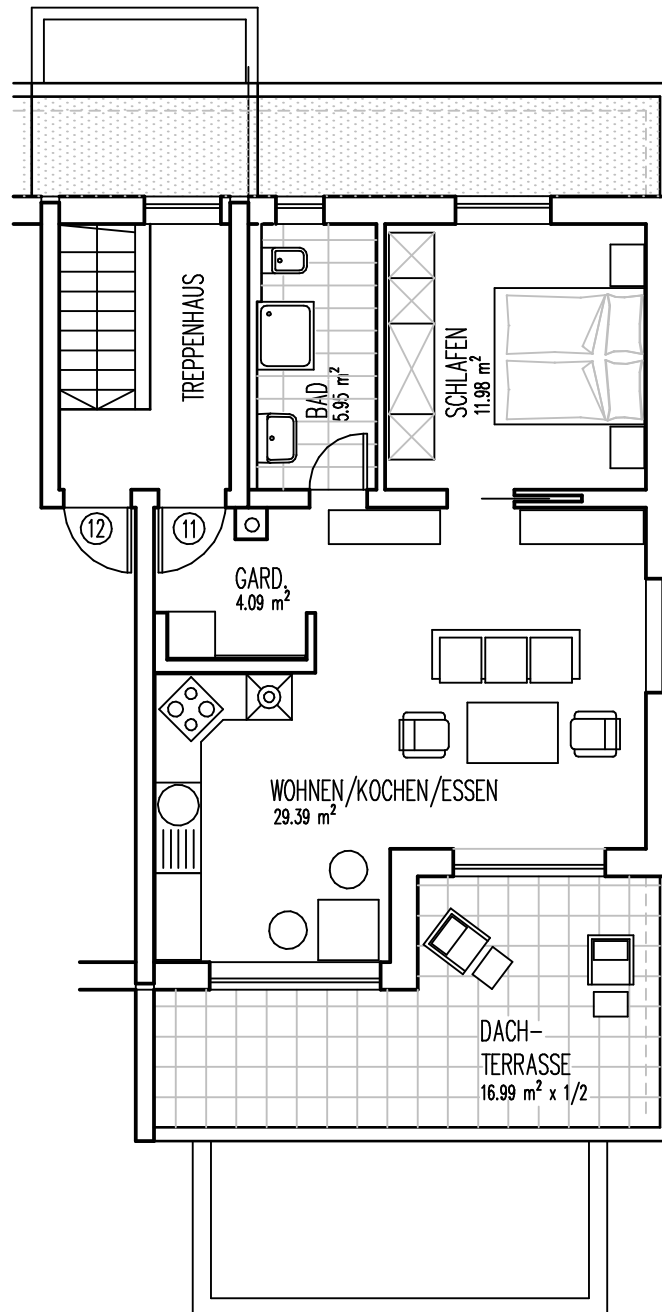

Dachgeschoß Haus 2

Wohnung 11	
Garderobe	4.09 m ²
Schlafen	11.98 m ²
Bad	5.95 m ²
Wohnen/Essen/Kochen	29.39 m ²
	51.41 m ²
	1.54 m ²
	49.87 m ²
Dachterrasse (50%)	8.50 m ²
	58.37 m ²