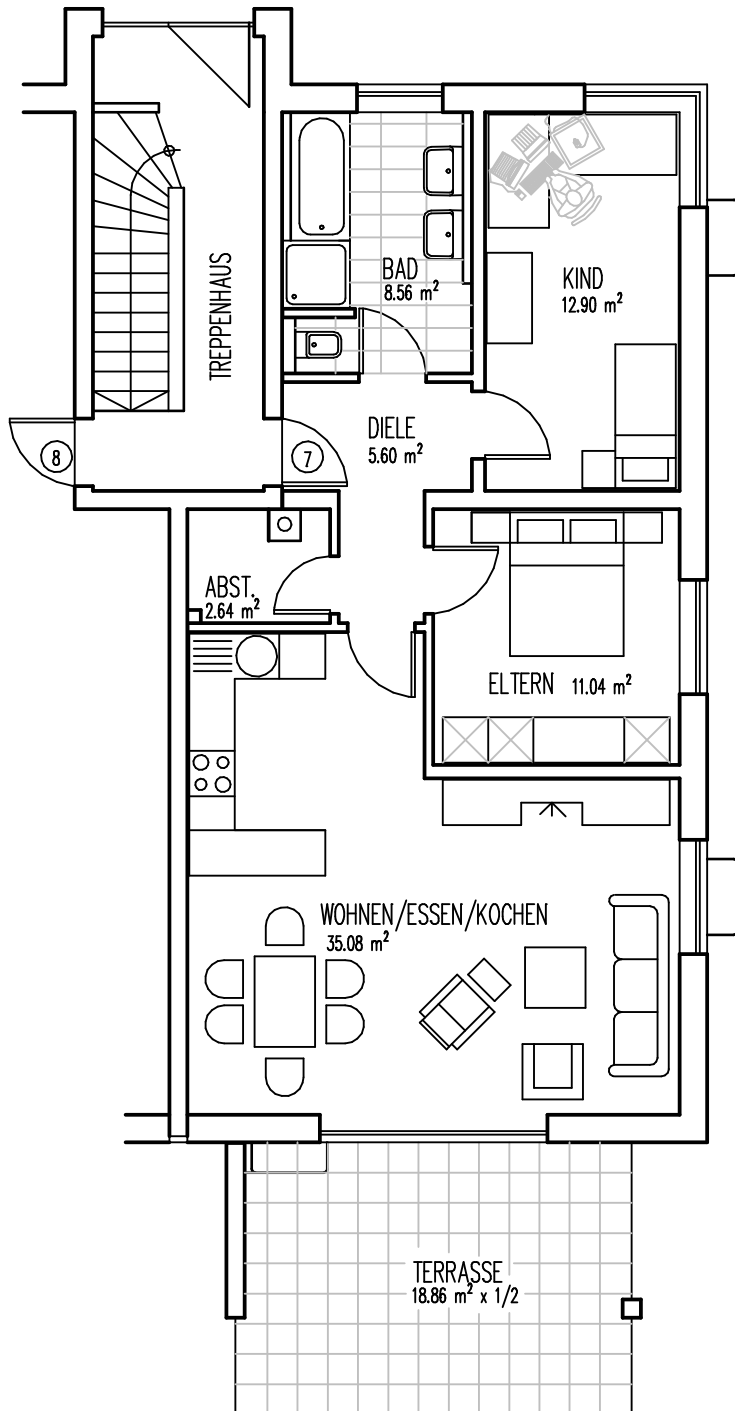

Erdgeschoß Haus 2

Wohnung 7	
Diele	5.60 m ²
Eltern	11.04 m ²
Kind	12.90 m ²
Bad	8.56 m ²
Abstellraum	2.64 m ²
Wohnen/Essen/Kochen	35.08 m ²
<hr/>	
abzügl. 3%	2.27 m ²
<hr/>	
Terrasse (50%)	9.43 m ²
<hr/>	
	82.98 m ²