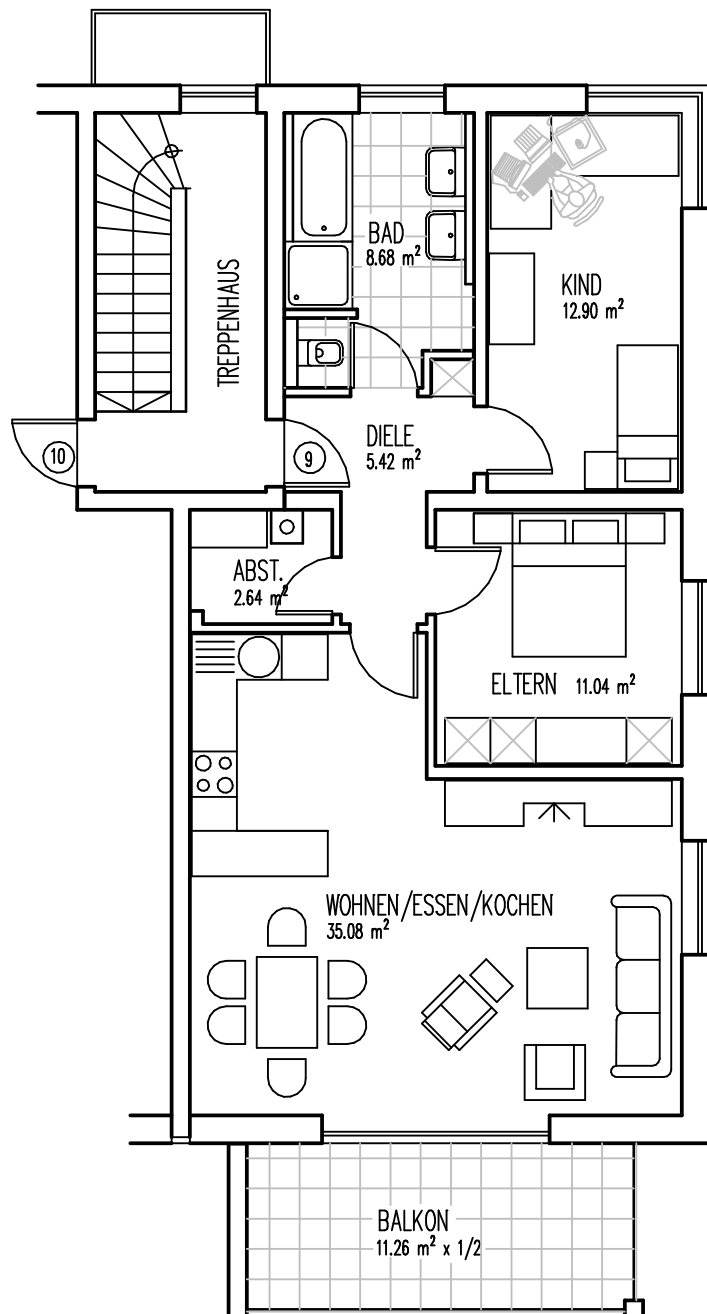

Obergeschoß Haus 2

Wohnung 9	
Diele	5.42 m ²
Eltern	11.04 m ²
Kind	12.90 m ²
Bad	8.68 m ²
Abstellraum	2.64 m ²
Wohnen/Essen/Kochen	35.08 m ²
	75.76 m ²
	2.27 m ²
Balkon (50%)	73.49 m ²
	5.63 m ²
	79.12 m ²