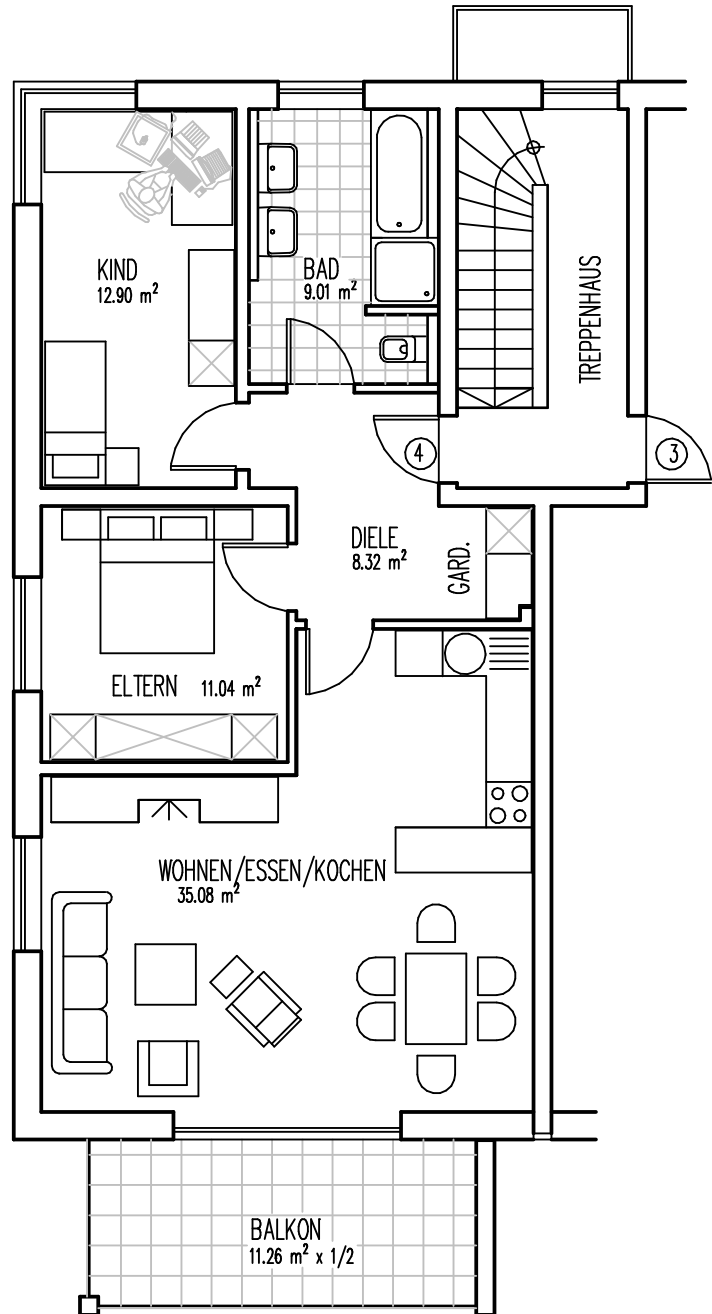

# Obergeschoß Haus 1

| Wohnung 4           |                      |
|---------------------|----------------------|
| Diele               | 8.32 m <sup>2</sup>  |
| Eltern              | 11.04 m <sup>2</sup> |
| Kind                | 12.90 m <sup>2</sup> |
| Bad                 | 9.01 m <sup>2</sup>  |
| Wohnen/Essen/Kochen | 35.08 m <sup>2</sup> |
|                     | <hr/>                |
|                     | 76.35 m <sup>2</sup> |
|                     | 2.29 m <sup>2</sup>  |
|                     | <hr/>                |
| Balkon (50%)        | 74.06 m <sup>2</sup> |
|                     | 5.63 m <sup>2</sup>  |
|                     | <hr/>                |
|                     | 79.69 m <sup>2</sup> |